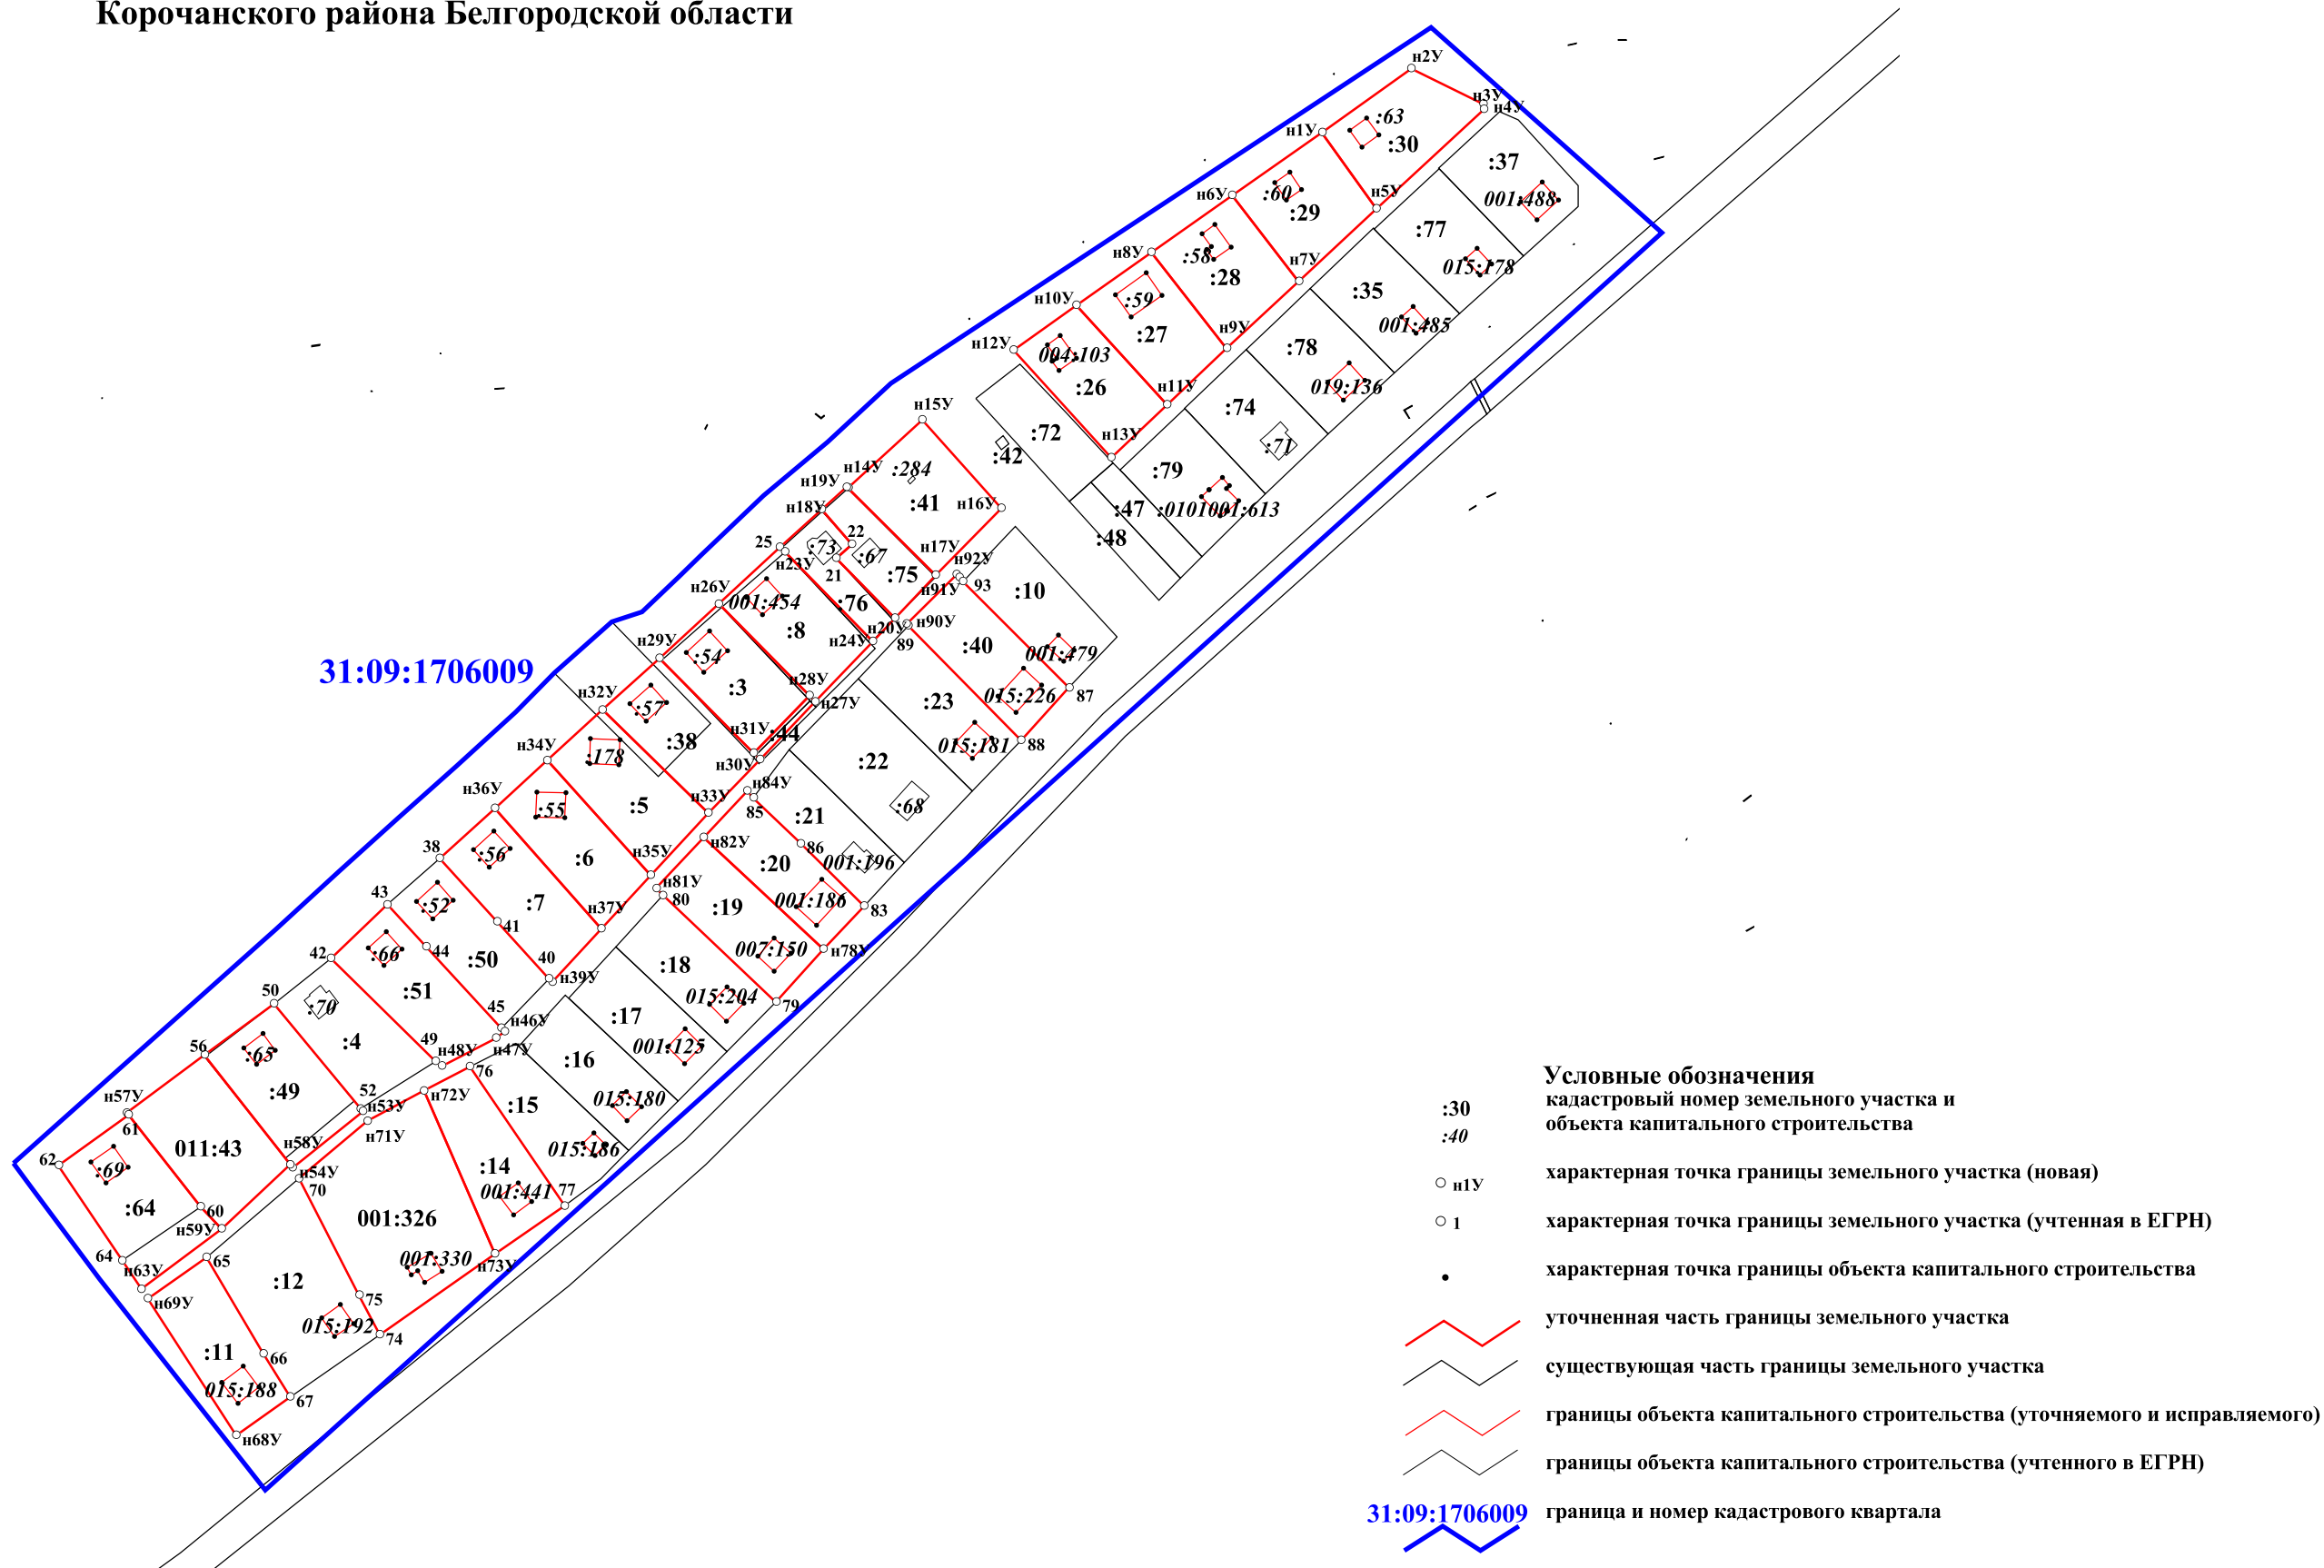

**Схема границ земельных участков в квартале 31:09:1706009  
в границах с.Дальняя Игуменка Мелиховского сельского поселения  
Корочанского района Белгородской области**

М 1:3000